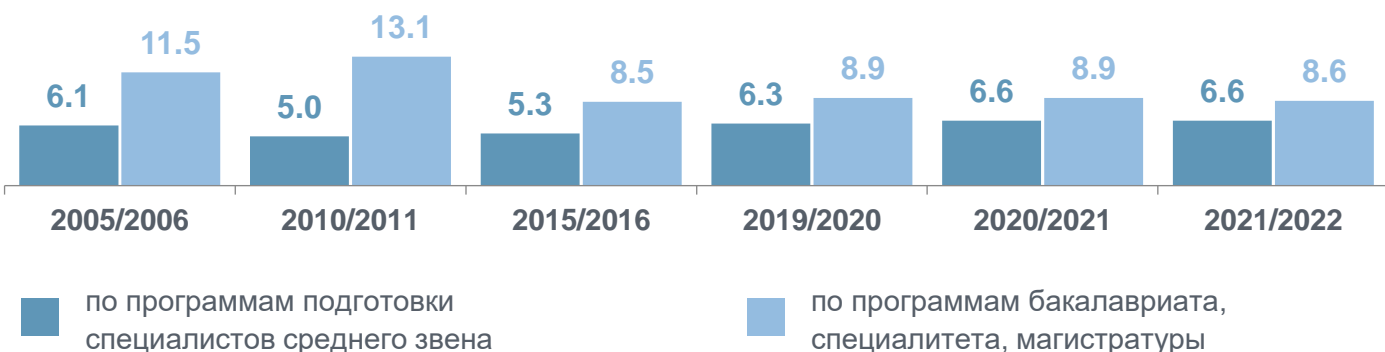

ЧИСЛЕННОСТЬ СТУДЕНТОВ В РЕСПУБЛИКЕ КАЛМЫКИЯ

на начало учебного года, тысяч человек

ОБУЧАЮЩИЕСЯ ПО ПРОГРАММАМ ВЫСШЕГО ОБРАЗОВАНИЯ

на начало 2021 / 2022 учебного года

СТУДЕНТЫ ВУЗОВ В РЕГИОНАХ ЮФО

на начало 2021 / 2022 учебного года, на 10 000 человек населения